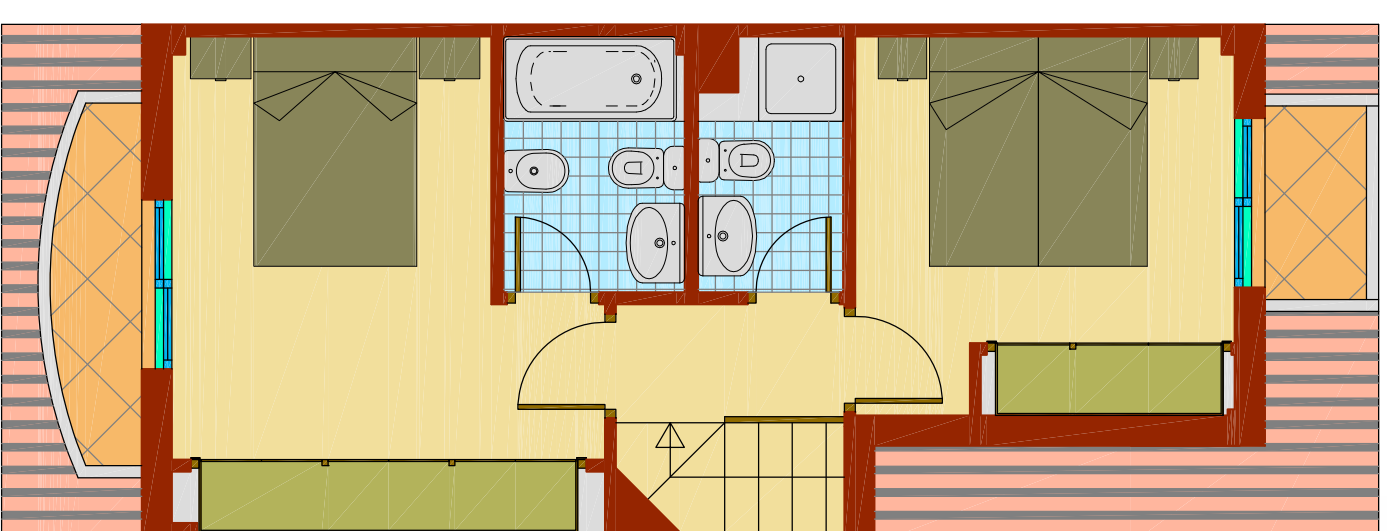

**PLANTA BAJA**

**PLANTA ALTA**

SUP. CONSTRUIDAS APROXIMADAS:	VIVIENDA	TERRAZAS CUBIERTAS	TOTAL VIVIENDA	TERRAZAS DESCUBIERTAS	ESP. LIBRE USO EXCLUSIVO	TOTAL SUP. ÚTIL *	TIPO 4i -2 dormitorios-
	77,15	10,76	87,91	4,00	---	78,23	

\* La superficie útil se ha calculado sumando las terrazas cubiertas y descubiertas. The useable surface has been calculated including the covered and open-air terraces

V-02 / 12-05-08 / 23

*Atalayas de Polop... Relaja tu espíritu*